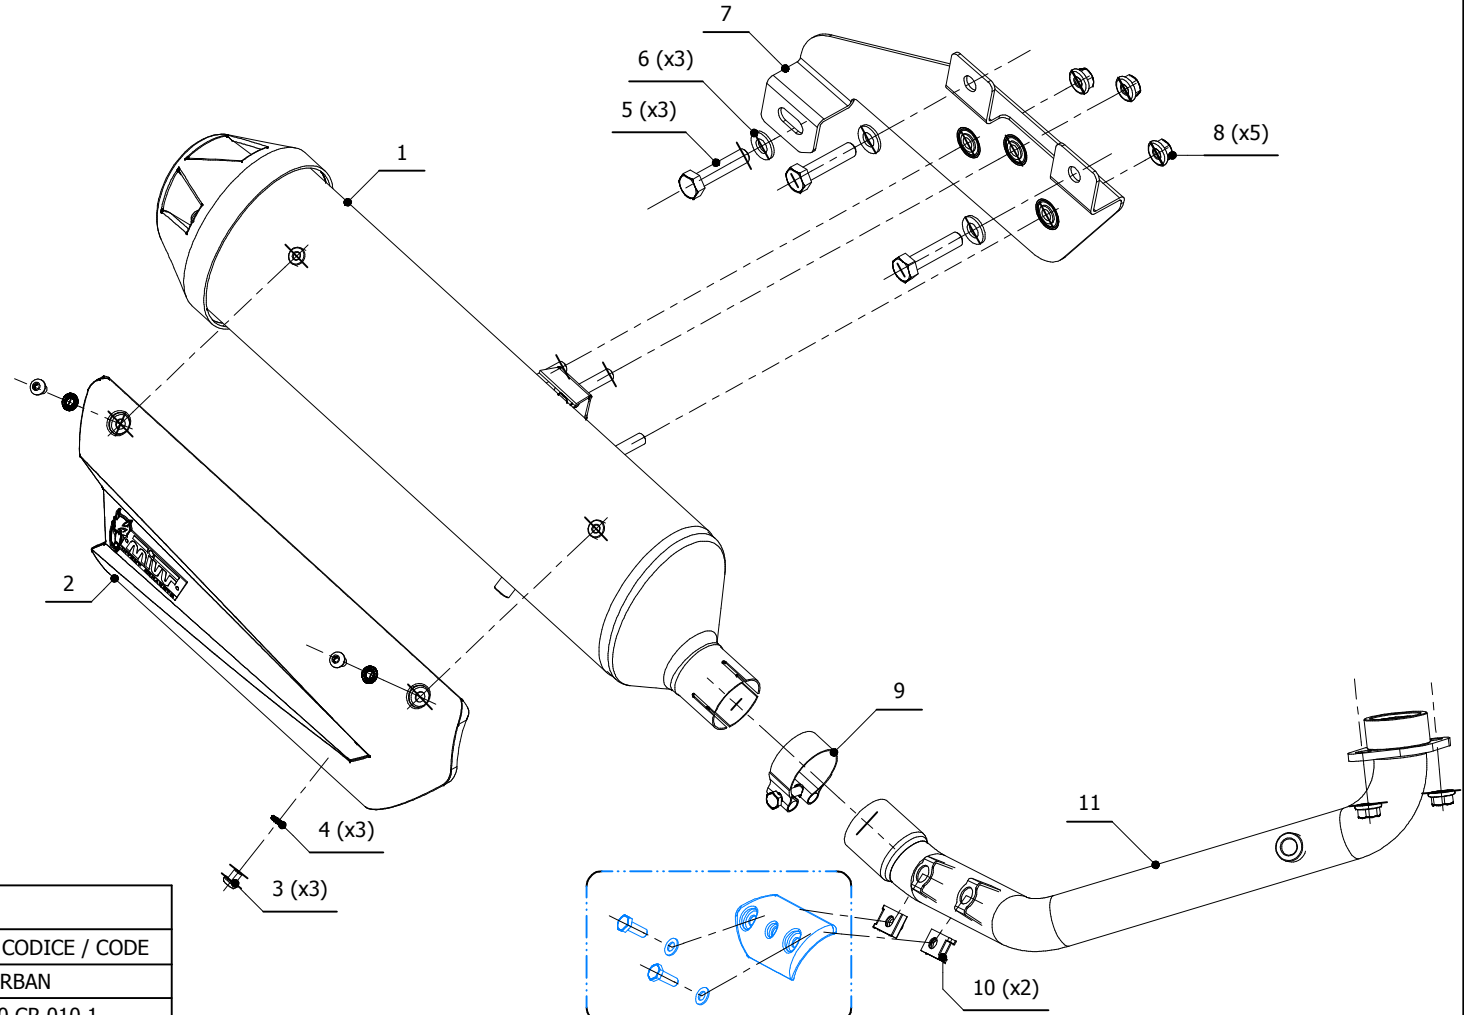

MODEL Kymco Downtown 350 2015-

LINE

URBAN

SCHEMATIC

PARTI ORIGINALI
ORIGINAL PARTS

ELENCO PARTI / PARTS LIST

#	QTÀ / QTY	DESCRIZIONE / DESCRIPTION	CODICE / CODE
1	1	Silenziatore / Muffler	URBAN
2	1	Copertura in alluminio / Aluminium cover	50.CR.010.1
3	3	Vite M6 x 8 / Screw M6 x 8	50.72.026.1
4	3	Rondella M6 / Washer M6	50.72.131.1
5	3	Vite M10x45 / Screw M10x45	50.73.325.1
6	3	Rondella M10 / Washer M10	50.73.013.1
7	1	Staffa Urban / Urban bracket	50.SS.954.0
8	5	Dado M8 flangiato / Flanged nut M8	50.73.393.1
9	1	Fascetta Ø 40/43 mm / Pipe clamp Ø 40/43 mm	50.FA.005.1
10	2	Dado rapido / Cage nut	50.66.009.1
11	1	Tube di raccordo / Link pipe	97CKY0018B