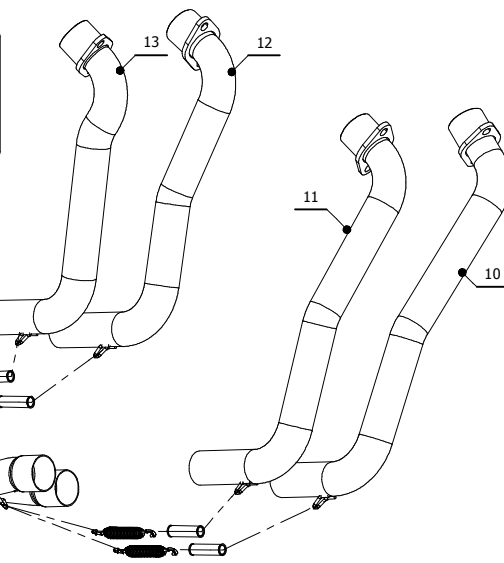

MODEL HONDA CB 650 F

YEAR 2014 - 2018

LINE FULL SYSTEM

MUFFLER GP

SCHEMATIC

APPLICAZIONI / APPLICATIONS

CODICE / CODE	SILENZIATORE / MUFFLER	TUBO / PIPE	FASCETTA / CLAMP	NOTE
H.055.L2S H.055.L6S H.055.LXB	CARBONIO / CARBON FIBER TITANIO / TITANIUM STEEL BLACK	INOX / ST. STEEL	INOX / ST. STEEL	CATALYTIC CONVERTER NOT INCLUDED
H.055.K2S H.055.K6S H.055.KXB	CARBONIO / CARBON FIBER TITANIO / TITANIUM STEEL BLACK	INOX / ST. STEEL	INOX / ST. STEEL	CATALYTIC CONVERTER INCLUDED

Vedere foto per fissaggio al telaio
See photos to fix to the frame

**Catalytic Converter
Cod. ACC.041.A1**

*Optional for H.055.L2S - H.055.L6S - H.055.LXB
Included in H.055.K2S - H.055.K6S - H.055.KXB*

Fissaggio staffa 50.SS.873.1
Fitting bracket 50.SS.873.1

ELENCO PARTI / PARTS LIST

#	QTÀ / QTY	DESCRIZIONE / DESCRIPTION	CODICE / CODE
1	1	DB killer / DB killer	50.DK.020.0
2	1	Silenziatore / Muffler	GP
3	1	Protezione in gomma per staffa / Rubber protection for bracket	50.73.040.1
4	1	Staffa / Bracket	50.SS.001.0
5	1	Vite M8x50 / Screw M8x50	50.73.074.1
6	1	Rondella in alluminio / Aluminium washer	50.73.063.1
7	1	Distanziale in alluminio / Aluminium spacer (Øe.30 Øi.8,5 h.30)	50.SS.054.1
8	1	Dado M8 flangiato / Flanged nut M8	50.73.393.1
9	1	Staffa / Bracket	50.SS.873.0
10	1	Collettore #1 / Down pipe #1	9773H055C1A
11	1	Collettore #2 / Down pipe #2	9773H055C1B
12	1	Collettore #3 / Down pipe #3	9773H055C1C
13	1	Collettore #4 / Down pipe #4	9773H055C1D
14	1	Tubo di raccordo 2-1 / Link pipe 2-1	9773H055C1E
15	1	Tubo di raccordo 2-1 / Link pipe 2-1	9773H055C1F
16	1	Tubo di raccordo 2-1 / Link pipe 2-1	9773H055C1G
17	1	Tubo di raccordo / Link pipe	9773H055C1H
18	7	Molla media / Middle spring	50.73.359.1
19	1	Molla lunga / Long spring	50.71.080.1
20	8	Tubo in gomma per molla / Rubber pipe for spring	50.73.210.1