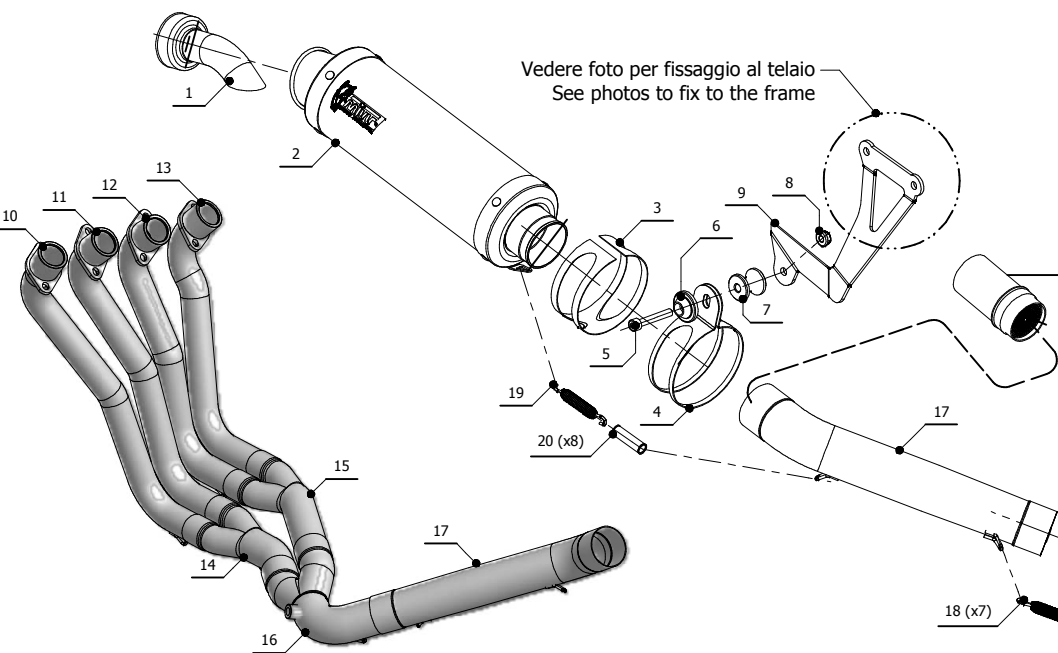

MODEL HONDA CB 650 F

YEAR 2014 - 2018

LINE FULL SYSTEM

MUFFLER GP

SCHEMATIC

APPLICAZIONI / APPLICATIONS

CODICE / CODE	SILENZIATORE / MUFFLER	TUBO / PIPE	FASCETTA / CLAMP	NOTE
H.055.L2S H.055.L6S H.055.LXB	CARBONIO / CARBON FIBER TITANIO / TITANIUM STEEL BLACK	INOX / ST. STEEL	INOX / ST. STEEL	CATALYTIC CONVERTER NOT INCLUDED
H.055.K2S H.055.K6S H.055.KXB	CARBONIO / CARBON FIBER TITANIO / TITANIUM STEEL BLACK	INOX / ST. STEEL	INOX / ST. STEEL	CATALYTIC CONVERTER INCLUDED

Vedere foto per fissaggio al telaio
See photos to fix to the frame

**Catalytic Converter
Cod. ACC.041.A1**

*Optional for H.055.L2S - H.055.L6S - H.055.LXB
Included in H.055.K2S - H.055.K6S - H.055.KXB*

Fissaggio staffa 50.SS.873.1
Fitting bracket 50.SS.873.1

ELENCO PARTI / PARTS LIST

#	QTÀ / QTY	DESCRIZIONE / DESCRIPTION	CODICE / CODE
1	1	DB killer / DB killer	50.DK.020.0
2	1	Silenziatore / Muffler	GP
3	1	Protezione in gomma per staffa / Rubber protection for bracket	50.73.040.1
4	1	Staffa / Bracket	50.SS.001.0
5	1	Vite M8x50 / Screw M8x50	50.73.074.1
6	1	Rondella in alluminio / Aluminium washer	50.73.063.1
7	1	Distanziale in alluminio / Aluminium spacer (Øe.30 Øi.8,5 h.30)	50.SS.054.1
8	1	Dado M8 flangiato / Flanged nut M8	50.73.393.1
9	1	Staffa / Bracket	50.SS.873.0
10	1	Collettore #1 / Down pipe #1	9773H055C1A
11	1	Collettore #2 / Down pipe #2	9773H055C1B
12	1	Collettore #3 / Down pipe #3	9773H055C1C
13	1	Collettore #4 / Down pipe #4	9773H055C1D
14	1	Tubo di raccordo 2-1 / Link pipe 2-1	9773H055C1E
15	1	Tubo di raccordo 2-1 / Link pipe 2-1	9773H055C1F
16	1	Tubo di raccordo 2-1 / Link pipe 2-1	9773H055C1G
17	1	Tubo di raccordo / Link pipe	9773H055C1H
18	7	Molla media / Middle spring	50.73.359.1
19	1	Molla lunga / Long spring	50.71.080.1
20	8	Tubo in gomma per molla / Rubber pipe for spring	50.73.210.1