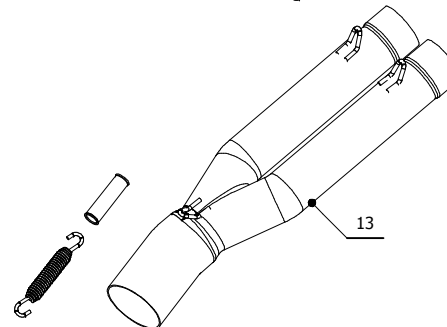

MODEL KYMCO AK550

YEAR 2017 -->

LINE FULL SYSTEM

MUFFLER DELTA RACE

SCHEMATIC

ELENCO PARTI / PARTS LIST

#	QTÀ / QTY	DESCRIZIONE / DESCRIPTION	CODICE / CODE
1	1	DB killer / DB killer	50.DK.121.0
2	1	Silenziatore / Muffler	DELTA RACE Ø66
3	2	Rondella di sicurezza / Safety washer	50.73.604.1
4	2	Vite M8 x 16 / Screw M8 x 16	50.73.098.1
5	2	Dado M10 flangiato / Flanged nut M10	50.73.332.1
6	2	Rondella in gomma / Rubber washer	50.73.227.1
7	1	Staffa / Bracket	50.SS.1088.0
8	2	Rondella in alluminio nera / Black aluminium washer	50.73.330.1
9	2	Vite M10x30 / Screw M10x30	50.73.814.1
10	4	Dado M8 flangiato / Flanged nut M8	50.73.393.1
11	1	Collettore #1 / Down pipe #1	97730009SEA
12	1	Collettore #2 / Down pipe #2	97730009SEB
13	1	Tubo di raccordo / Link pipe	97730009SEC
14	1	Tubo di raccordo / Link pipe	97730009SED
15	4	Molla media / Middle spring	50.73.359.1
16	4	Tubo in gomma per molla / Rubber pipe for spring	50.73.210.1

APPLICAZIONI / APPLICATIONS

CODICE / CODE	SILENZIATORE / MUFFLER	TUBO / PIPE
0.009.SDRX	INOX (COPPA CARBONIO) / ST. STEEL (CARBON CAP)	INOX / ST. STEEL
0.009.SDRB	STEEL BLACK	