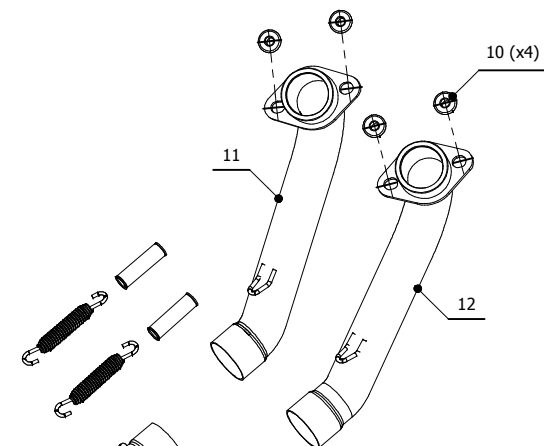

MODEL KYMCO AK550

YEAR 2017 -->

LINE FULL SYSTEM

MUFFLER DELTA RACE

SCHEMATIC

ELENCO PARTI / PARTS LIST

#	QTÀ / QTY	DESCRIZIONE / DESCRIPTION	CODICE / CODE
1	1	DB killer / DB killer	50.DK.121.0
2	1	Silenziatore / Muffler	DELTA RACE Ø66
3	2	Rondella di sicurezza / Safety washer	50.73.604.1
4	2	Vite M8 x 16 / Screw M8 x 16	50.73.098.1
5	2	Dado M10 flangiato / Flanged nut M10	50.73.332.1
6	2	Rondella in gomma / Rubber washer	50.73.227.1
7	1	Staffa / Bracket	50.SS.1088.0
8	2	Rondella in alluminio nera / Black aluminium washer	50.73.330.1
9	2	Vite M10x30 / Screw M10x30	50.73.814.1
10	4	Dado M8 flangiato / Flanged nut M8	50.73.393.1
11	1	Collettore #1 / Down pipe #1	97730009SEA
12	1	Collettore #2 / Down pipe #2	97730009SEB
13	1	Tubo di raccordo / Link pipe	97730009SEC
14	1	Tubo di raccordo / Link pipe	97730009SED
15	4	Molla media / Middle spring	50.73.359.1
16	4	Tubo in gomma per molla / Rubber pipe for spring	50.73.210.1

APPLICAZIONI / APPLICATIONS

CODICE / CODE	SILENZIATORE / MUFFLER	TUBO / PIPE
0.009.SDRX	INOX (COPPA CARBONIO) / ST. STEEL (CARBON CAP)	INOX / ST. STEEL
0.009.SDRB	STEEL BLACK	