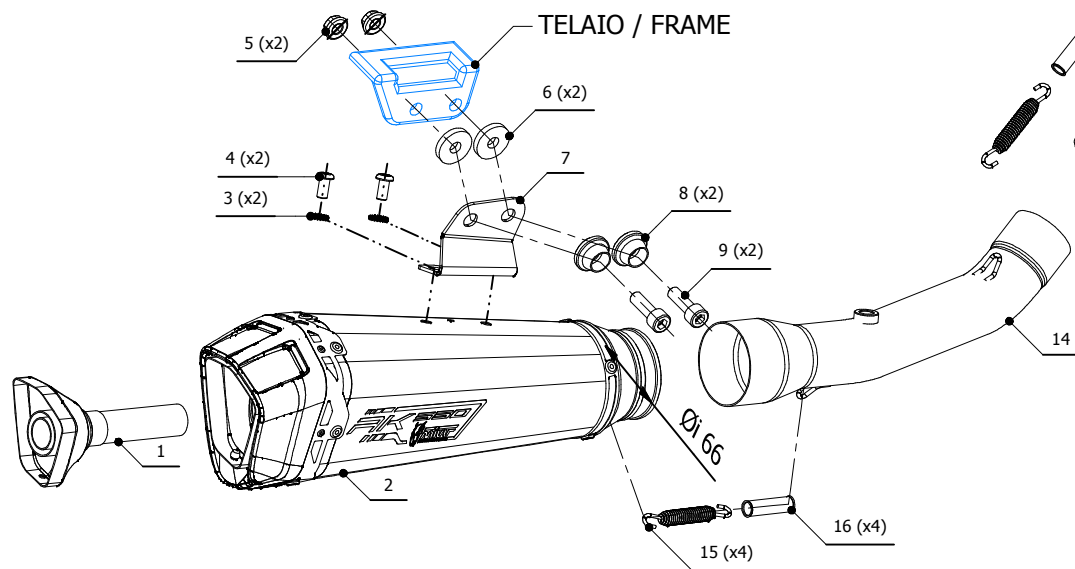

MODEL KYMCO AK550

YEAR 2017 -->

LINE FULL SYSTEM

MUFFLER DELTA RACE

SCHEMATIC

ELENCO PARTI / PARTS LIST

#	QTÀ / QTY	DESCRIZIONE / DESCRIPTION	CODICE / CODE
1	1	DB killer / DB killer	50.DK.121.0
2	1	Silenziatore / Muffler	DELTA RACE Ø66
3	2	Rondella di sicurezza / Safety washer	50.73.604.1
4	2	Vite M8 x 16 / Screw M8 x 16	50.73.098.1
5	2	Dado M10 flangiato / Flanged nut M10	50.73.332.1
6	2	Rondella in gomma / Rubber washer	50.73.227.1
7	1	Staffa / Bracket	50.SS.1088.0
8	2	Rondella in alluminio nera / Black aluminium washer	50.73.330.1
9	2	Vite M10x30 / Screw M10x30	50.73.814.1
10	4	Dado M8 flangiato / Flanged nut M8	50.73.393.1
11	1	Collettore #1 / Down pipe #1	97730009SEA
12	1	Collettore #2 / Down pipe #2	97730009SEB
13	1	Tubo di raccordo / Link pipe	97730009SEC
14	1	Tubo di raccordo / Link pipe	97730009SED
15	4	Molla media / Middle spring	50.73.359.1
16	4	Tubo in gomma per molla / Rubber pipe for spring	50.73.210.1

APPLICAZIONI / APPLICATIONS

CODICE / CODE	SILENZIATORE / MUFFLER	TUBO / PIPE
0.009.SDRX	INOX (COPPA CARBONIO) / ST. STEEL (CARBON CAP)	INOX / ST. STEEL
0.009.SDRB	STEEL BLACK	